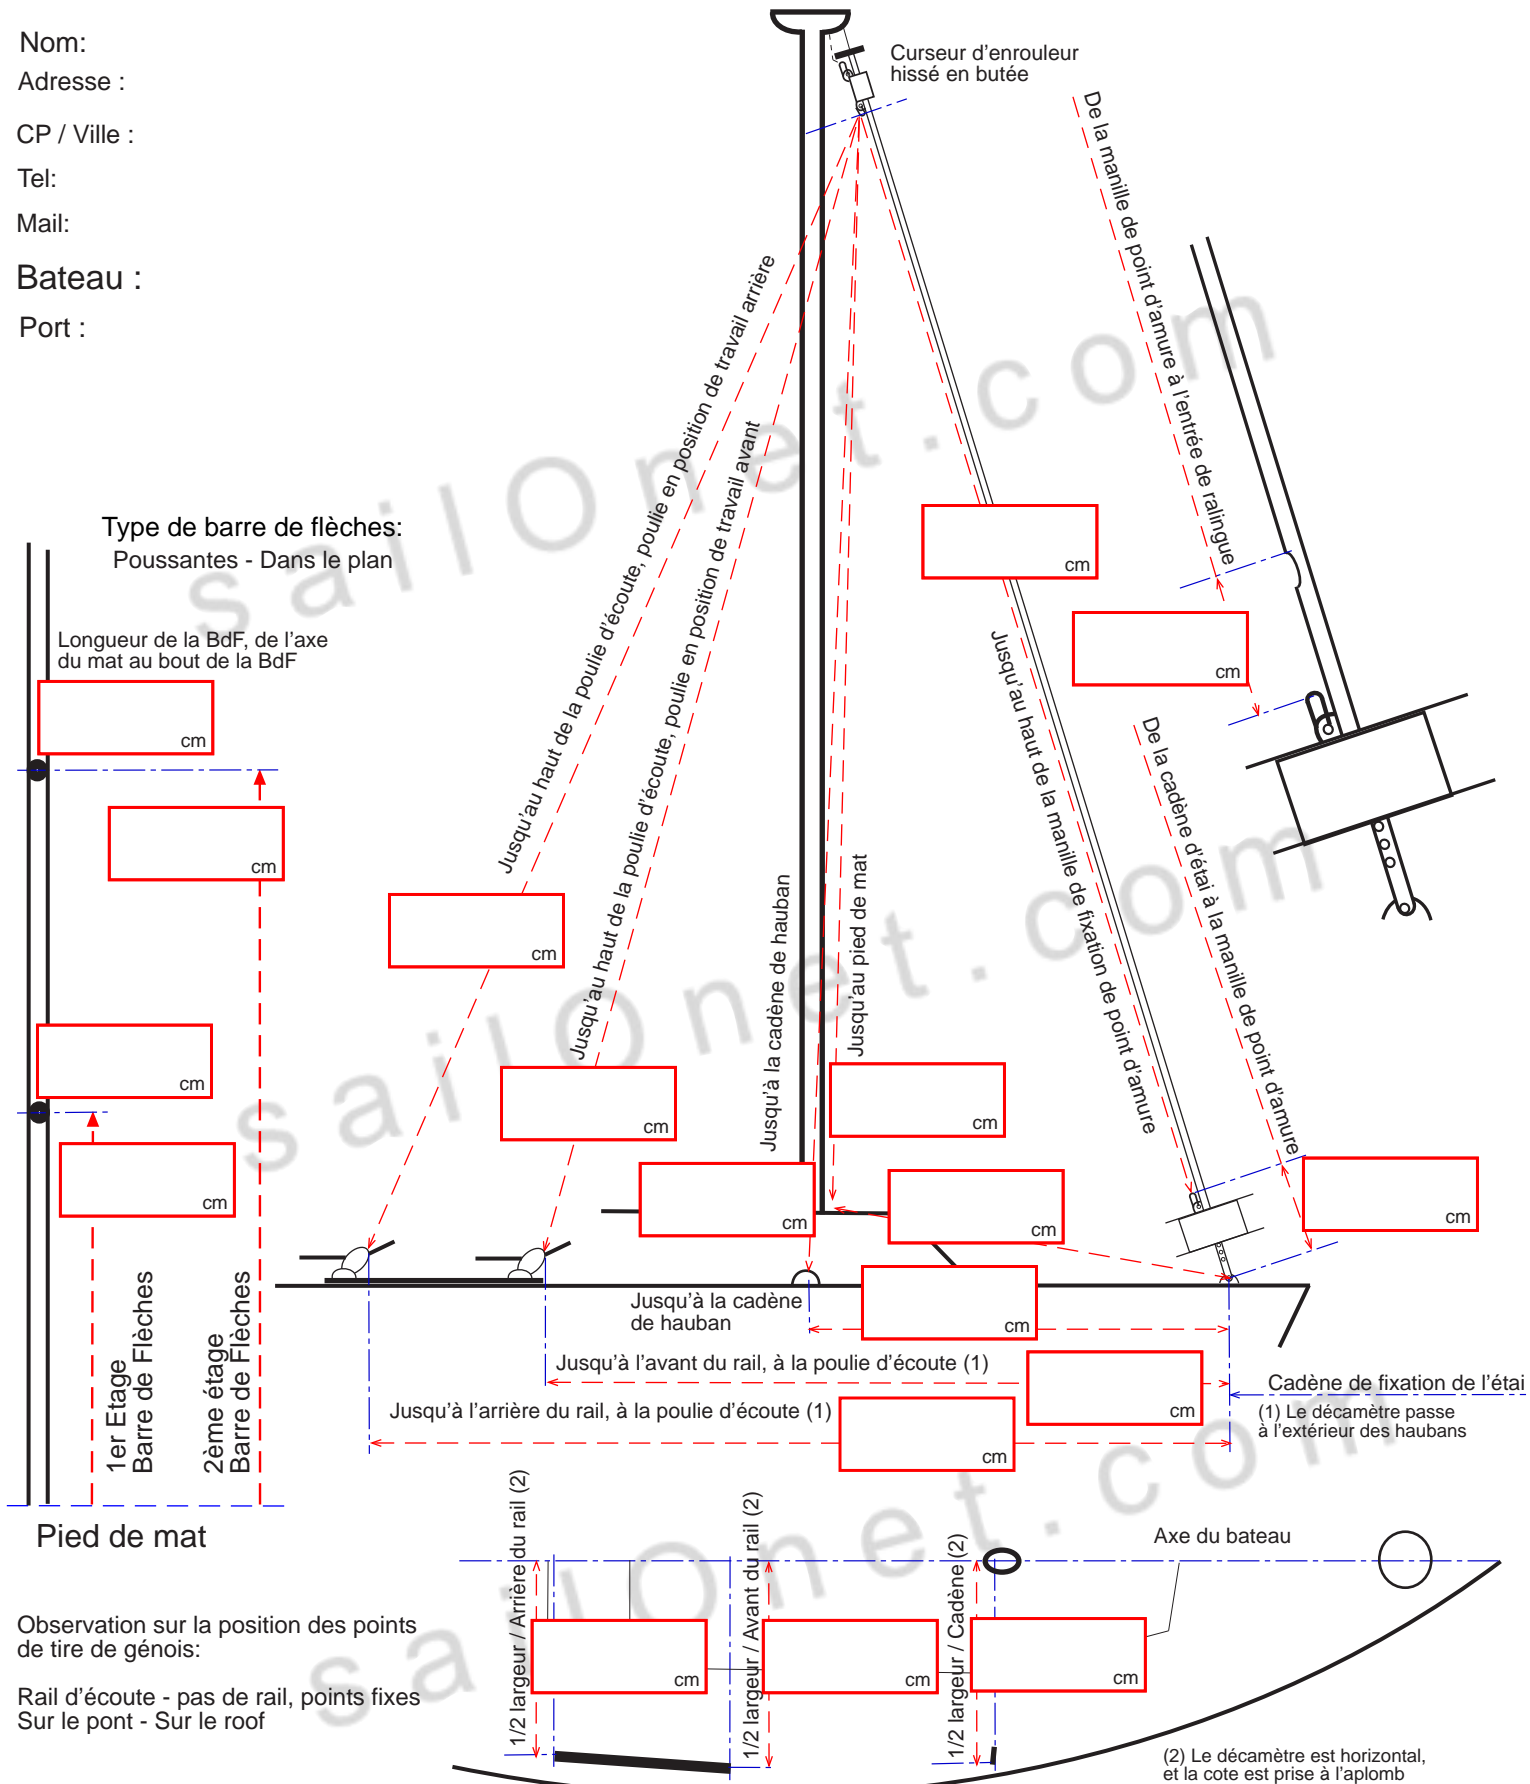

Génois Enrouleur

Fiche de prise de cotes

Couleur de la bande anti-UV :

Face extérieure de la voile une fois roulée: Babord - Tribord

Marque et modèle de l'enrouleur :

Diamètre de la ralingue :

Observations :

N° de commande :

Délais :

Gamme :

Nom :

Adresse :

CP / Ville :

Tel :

Mail :

Bateau :

Port :

(2) Le décimètre est horizontal, et la cote est prise à l'aplomb